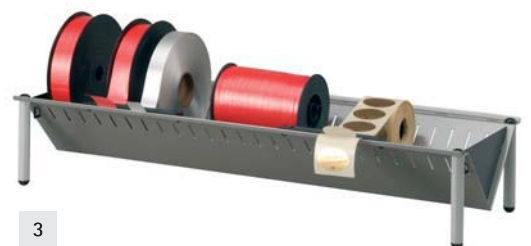

>ZUBEHÖR
>ACCESSORIES
>ACCESSOIRES

PRISMA Utensilo
für Geschenkbander, Etiketten,...
for decorative ribbons, labels...
pour les rubans décoratifs, étiquettes...

1

2

3

4

praktische Abrollführung
practical dispensing guide
guide de déroulage pratique

flexible Facheinteilung
flexible partitioning
réglage flexible

				mm	B W L x T D S x H H H
1	Prisma Utensilo 3-fach	Prisma Utensilo triple	Prisma Utensilo triple		540 200 490
2	Prisma Utensilo 2-fach	Prisma Utensilo double	Prisma Utensilo double		540 200 300
3	Prisma Utensilo 1-fach	Prisma Utensilo simple	Prisma Utensilo simple		540 200 110
4	Etiketten Utensilo	Label-Utensilo	Utensilo pour étiquettes		180 200 110

Weiteres Zubehör | Further accessories | D'autres accessoires

1

2

3

4

5

6

1	Tisch- und Wand-Abroller für 6 oder 8 Spulen	table and wall dispenser for 6 or 8 bobbins	dérouleur de table et mural pour 6 ou 8 bobines
2	Tisch-Abroller für 1 Spule	table dispenser for 1 bobbin	dérouleur de table pour 1 bobine
3	Tisch-Abroller für 1 Spule	table dispenser for 1 bobbin	dérouleur de table pour 1 bobine
4	Aufsatz- oder Untertisch-Abroller	dispenser attachment or under-table	dérouleur superposable ou sous table
5	Kordelkapsel für 200g und 500g	cord cap for 200 and, 500g	capsule de corde pour 200g et 500g
6	Paketschnurbehälter für 3kg	sisal basket for 3kg	globe pour ficelle sisal pour 3kg