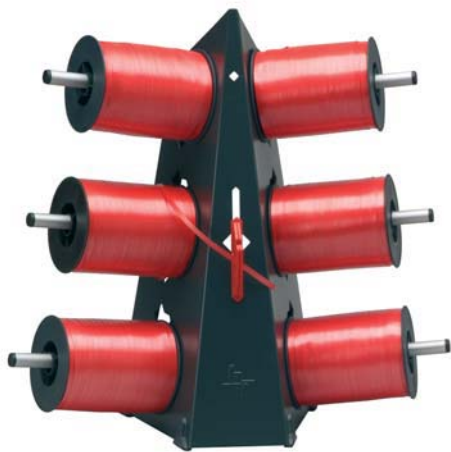

>ZUBEHÖR
>ACCESSORIES
>ACCESSOIRES

PRISMA Utensilo
für Geschenkbander, Etiketten,...
for decorative ribbons, labels...
pour les rubans décoratifs, étiquettes...

1

2

3

4

praktische Abrollführung
practical dispensing guide
guide de déroulage pratique

flexible Facheinteilung
flexible partitioning
réglage flexible

				mm	B W L x T D S x H H H
1	Prisma Utensilo 3-fach	Prisma Utensilo triple	Prisma Utensilo triple		540 200 490
2	Prisma Utensilo 2-fach	Prisma Utensilo double	Prisma Utensilo double		540 200 300
3	Prisma Utensilo 1-fach	Prisma Utensilo simple	Prisma Utensilo simple		540 200 110
4	Etiketten Utensilo	Label-Utensilo	Utensilo pour étiquettes		180 200 110

Weiteres Zubehör | Further accessories | D'autres accessoires

1

2

3

4

5

6

1	Tisch- und Wand-Abroller für 6 oder 8 Spulen	table and wall dispenser for 6 or 8 bobbins	dérouleur de table et mural pour 6 ou 8 bobines
2	Tisch-Abroller für 1 Spule	table dispenser for 1 bobbin	dérouleur de table pour 1 bobine
3	Tisch-Abroller für 1 Spule	table dispenser for 1 bobbin	dérouleur de table pour 1 bobine
4	Aufsatz- oder Untertisch-Abroller	dispenser attachment or under-table	dérouleur superposable ou sous table
5	Kordelkapsel für 200g und 500g	cord cap for 200 and, 500g	capsule de corde pour 200g et 500g
6	Paketschnurbehälter für 3kg	sisal basket for 3kg	globe pour ficelle sisal pour 3kg